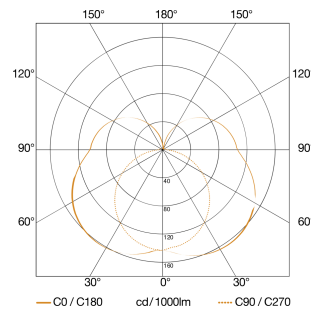

Technische Daten

Abmessungen (L x B x H)	132 x 110 x 110 mm
Mit Leuchtmittel	Ja, STEINEL LED-System
Herstellergarantie	3 Jahre
Einstellungen via	Connect Bluetooth Mesh, Smartphone, Tablet
Mit Fernbedienung	Nein
Variante	ohne Bewegungsmelder, mit Bluetooth
VPE1, EAN	4007841079253
Anwendung, Ort	Außenbereich
Anwendung, Raum	Außenbereich, Garten, Hauseingang, Hof & Einfahrt, Rund ums Haus, Terrasse / Balkon
Farbe	Anthrazit
Inkl. Hausnummernbogen	Nein
Montageort	Wand
Schlagfestigkeit	IK03

Dämmerungsschalter	Nein
Lichtstrom Gesamtprodukt	493 lm
gemessener Lichtstrom (360°)	493 lm
Gesamtprodukt Effizienz	54 lm/W
Farbtemperatur	3000 K
Leuchtmittel	LED nicht austauschbar
Lebensdauer LED (Max. °C)	50000 Std
Lebensdauer LED L70B50 (25°)	> 60000 Std
Sockel	Ohne
LED Kühlsystem	Passive Thermo Control
Softlichtstart	Nein
Dauerlicht	schaltbar
Grundlichtfunktion	Nein
Hauptlicht einstellbar	0 - 100 %
Dämmerungseinstellung Teach	Nein
Vernetzung	Ja

Vernetzung via	Bluetooth Mesh
Farbwiedergabeindex CRI	= 82
Produkt Kategorie	Außenleuchte ohne Sensor

Zubehör

EAN 4007841 088620

Funkschalter TapDuo C

Maßzeichnung

Lichtverteilungskurve

Leistung	9,1 W
Mit Leuchtmittel	Ja, STEINEL LED-System
Leuchtmittel	LED nicht austauschbar
gemessener Lichtstrom (360°)	493 lm
Farbtemperatur	3000 K
Farbwiedergabeindex	80-89
Lebensdauer LED (Max. °C)	50000 Std
LED Kühlsystem	Passive Thermo Control