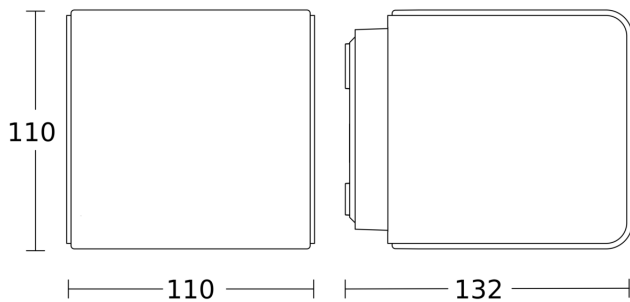

L 830 C

ohne Bewegungsmelder, mit Bluetooth
EAN 4007841 079253
Art.-Nr. 079253

Technische Daten

Schutzart	IP44
Schutzklasse	II
Umgebungstemperatur	von -20 bis 40 °C
Werkstoff des Gehäuses	Kunststoff
Werkstoff der Abdeckung	Kunststoff opal
Netzanschluss	220 – 240 V / 50 – 60 Hz
Leistung	9,1 W

Vernetzung via	Bluetooth Mesh
Farbwiedergabeindex CRI	= 82
Produkt Kategorie	Außenleuchte ohne Sensor

Zubehör

EAN 4007841 088620

Funkschalter TapDuo C

Maßzeichnung